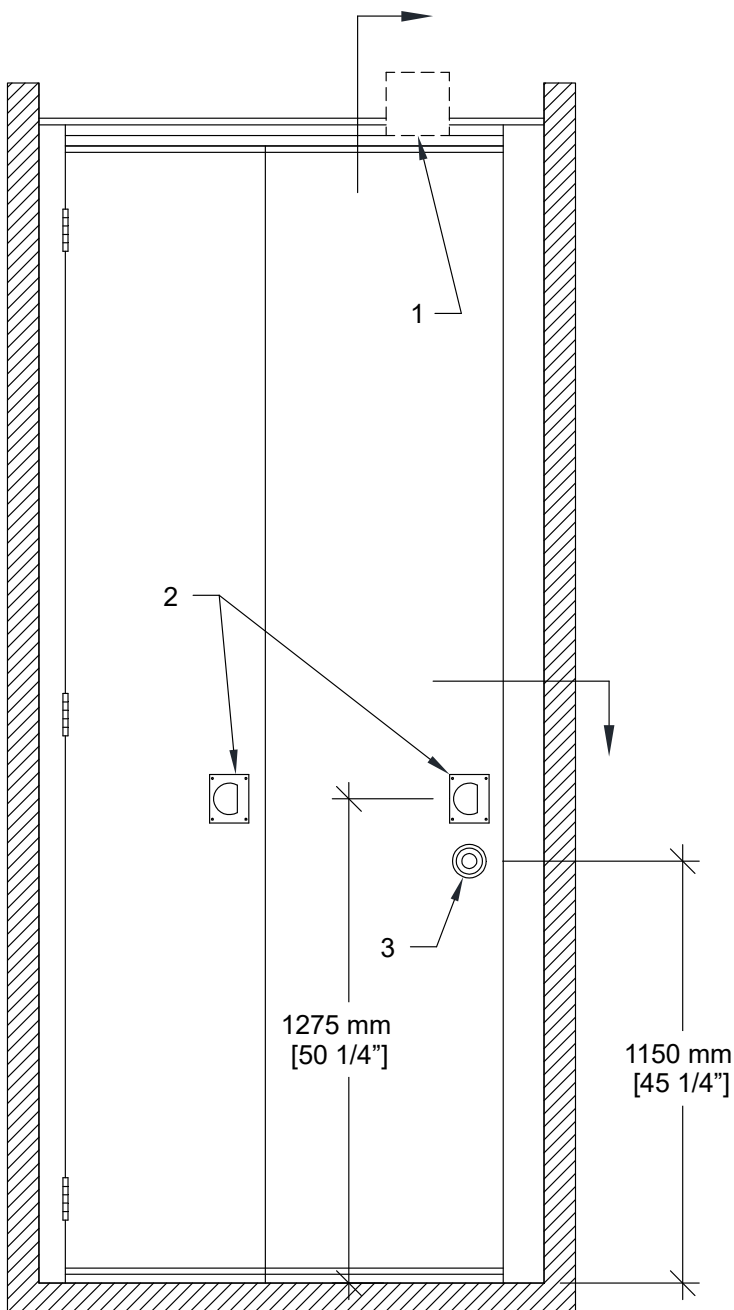

MODERCO

Série Excel 700

Fiche Technique Porte de Niche Excel 700 PA-72B

Porte de niche insonorisée PA-72B

- 2 sections pliantes
- Même construction de l'âme de panneau que les panneaux de la cloison
- Même finition de surface que la cloison / finition spéciale optionnelle / sans fini
- Même finition de cadre que la cloison / finition spéciale optionnelle
- Joints d'étanchéité du haut et du bas fixes
- Tiges de blocage au haut et au bas
- Charnières d'acier
- Serrure à pêne dormant en option

1- Rail

2- Poignées encastrées

3- Activateur de tiges de blocage

Coupe Verticale

Coupe Horizontale

* Les dimensions Min/Max sont des limites de fabrication et ne tiennent pas compte des conditions spécifiques à un projet donné.