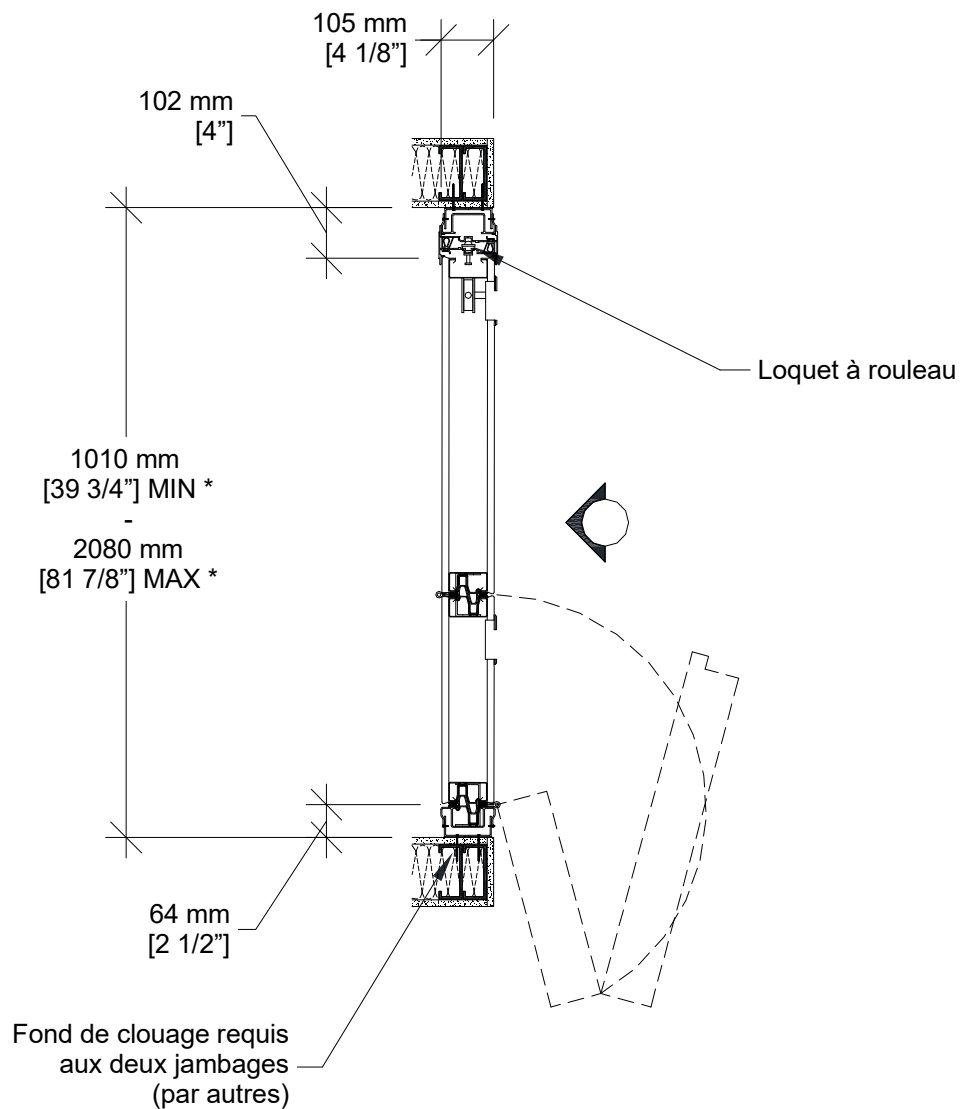

MODERCO

Série Excel 700

Fiche Technique Porte de Niche Excel 700 PA-72B

Porte de niche insonorisée PA-72B

- 2 sections pliantes
- Même construction de l'âme de panneau que les panneaux de la cloison
- Même finition de surface que la cloison / finition spéciale optionnelle / sans fini
- Même finition de cadre que la cloison / finition spéciale optionnelle
- Joints d'étanchéité du haut et du bas fixes
- Tiges de blocage au haut et au bas
- Charnières d'acier
- Serrure à pêne dormant en option

1- Rail

2- Poignées encastrées

3- Activateur de tiges de blocage

Coupe Verticale

Coupe Horizontale

* Les dimensions Min/Max sont des limites de fabrication et ne tiennent pas compte des conditions spécifiques à un projet donné.

Veuillez consulter les dessins d'atelier ou le distributeur local de Moderco avant de dimensionner les niches.