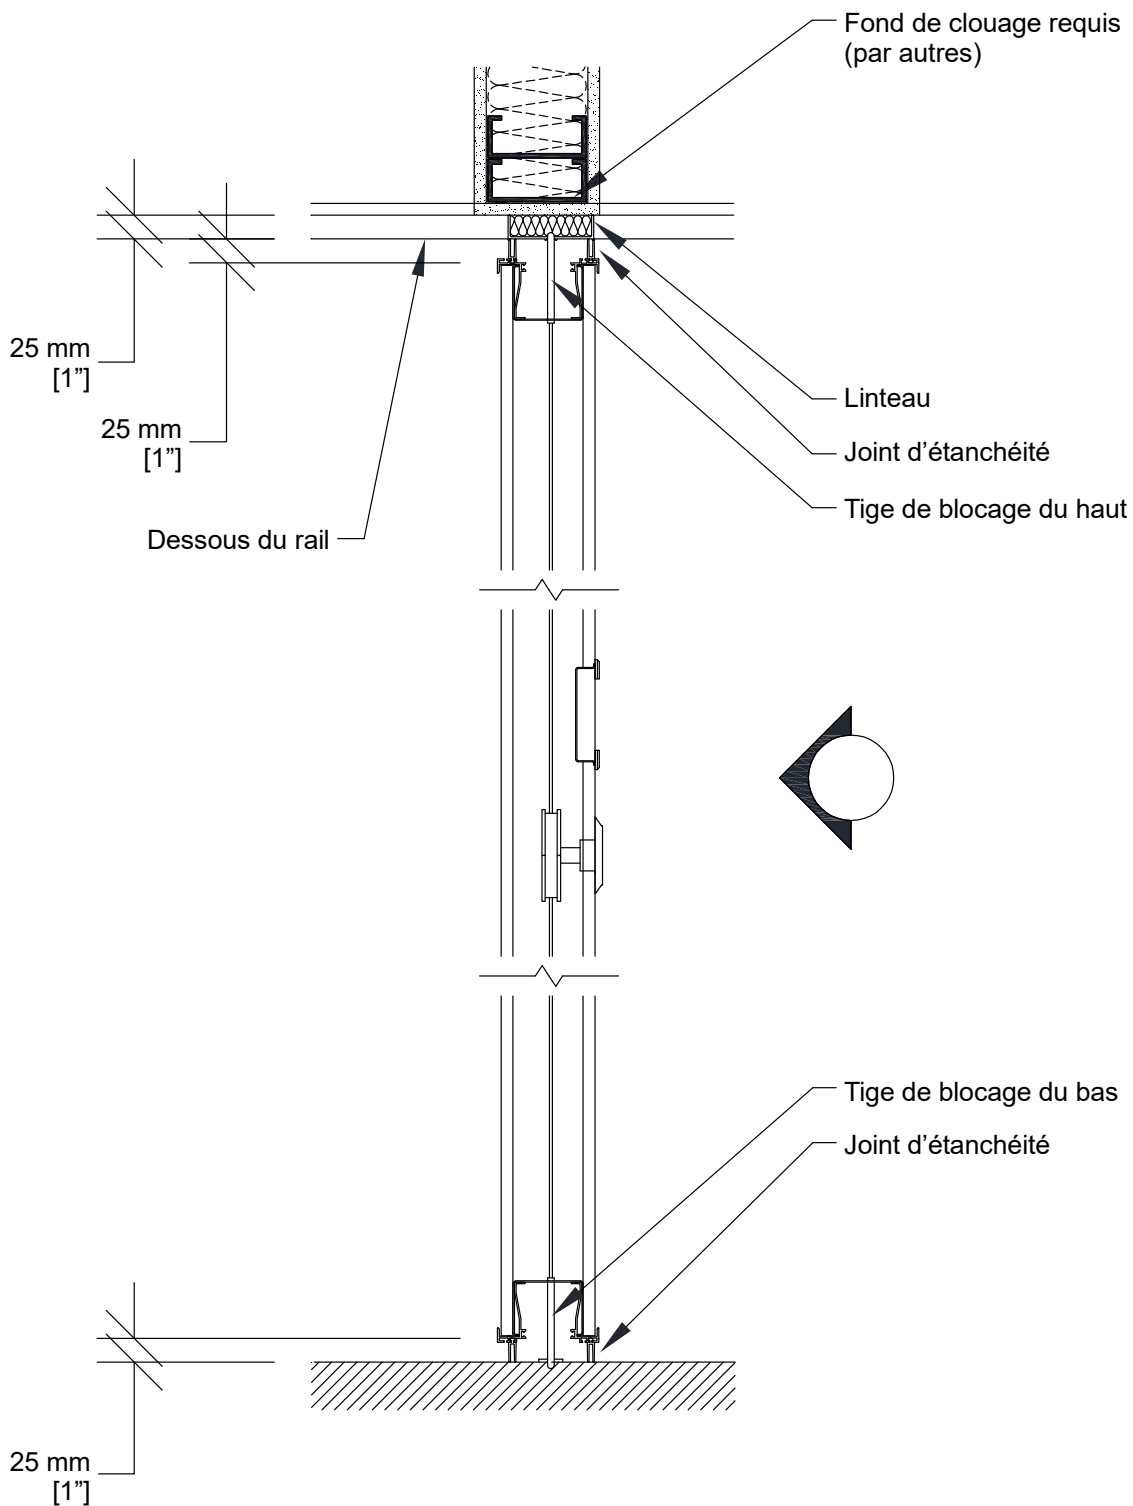

MODERCO

Série Excel 700

Fiche Technique Porte de Niche Excel 700 PA-72B

Porte de niche insonorisée PA-72B

- 2 sections pliantes
- Même construction de l'âme de panneau que les panneaux de la cloison
- Même finition de surface que la cloison / finition spéciale optionnelle / sans fini
- Même finition de cadre que la cloison / finition spéciale optionnelle
- Joints d'étanchéité du haut et du bas fixes
- Tiges de blocage au haut et au bas
- Charnières d'acier
- Serrure à pêne dormant en option

1- Rail

2- Poignées encastrées

3- Activateur de tiges de blocage

Coupe Verticale

Coupe Horizontale

* Les dimensions Min/Max sont des limites de fabrication et ne tiennent pas compte des conditions spécifiques à un projet donné.

Veuillez consulter les dessins d'atelier ou le distributeur local de Moderco avant de dimensionner les niches.