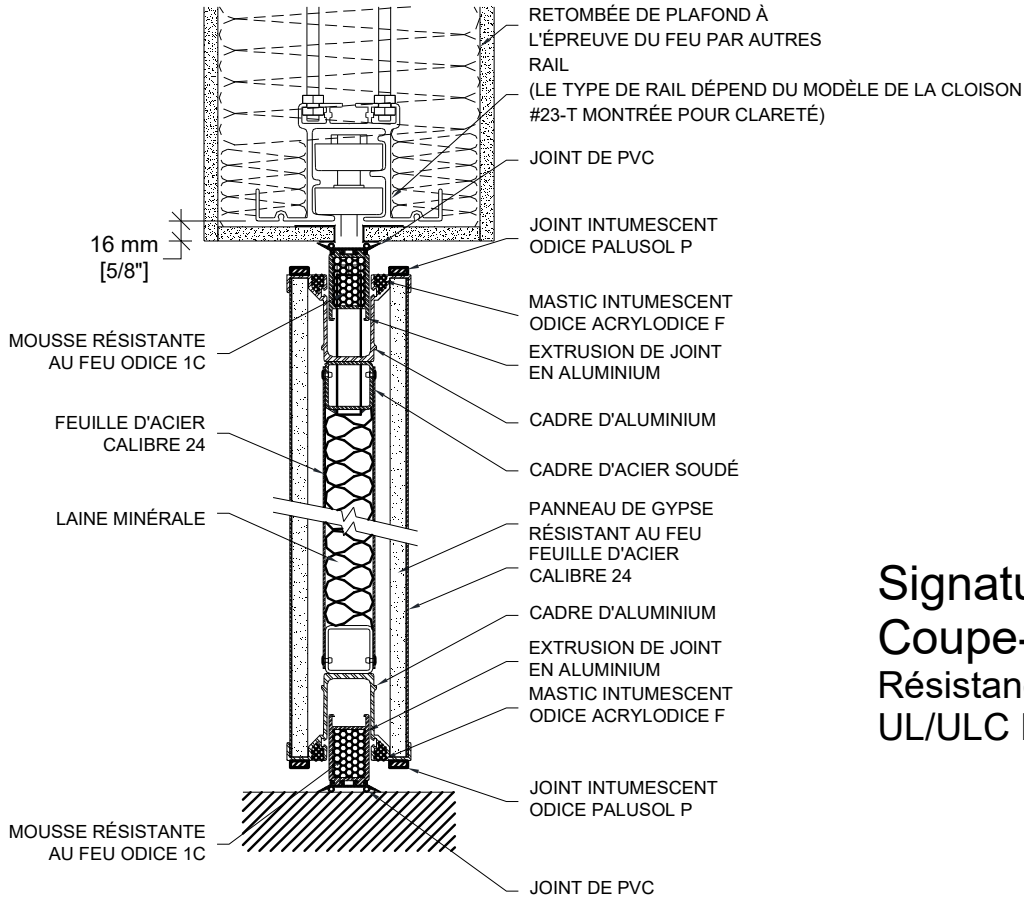

MODERCO

Série Signature 8000

Signature 8000
Coupe-feu
Résistance au feu d'une heure
UL/ULC R21992