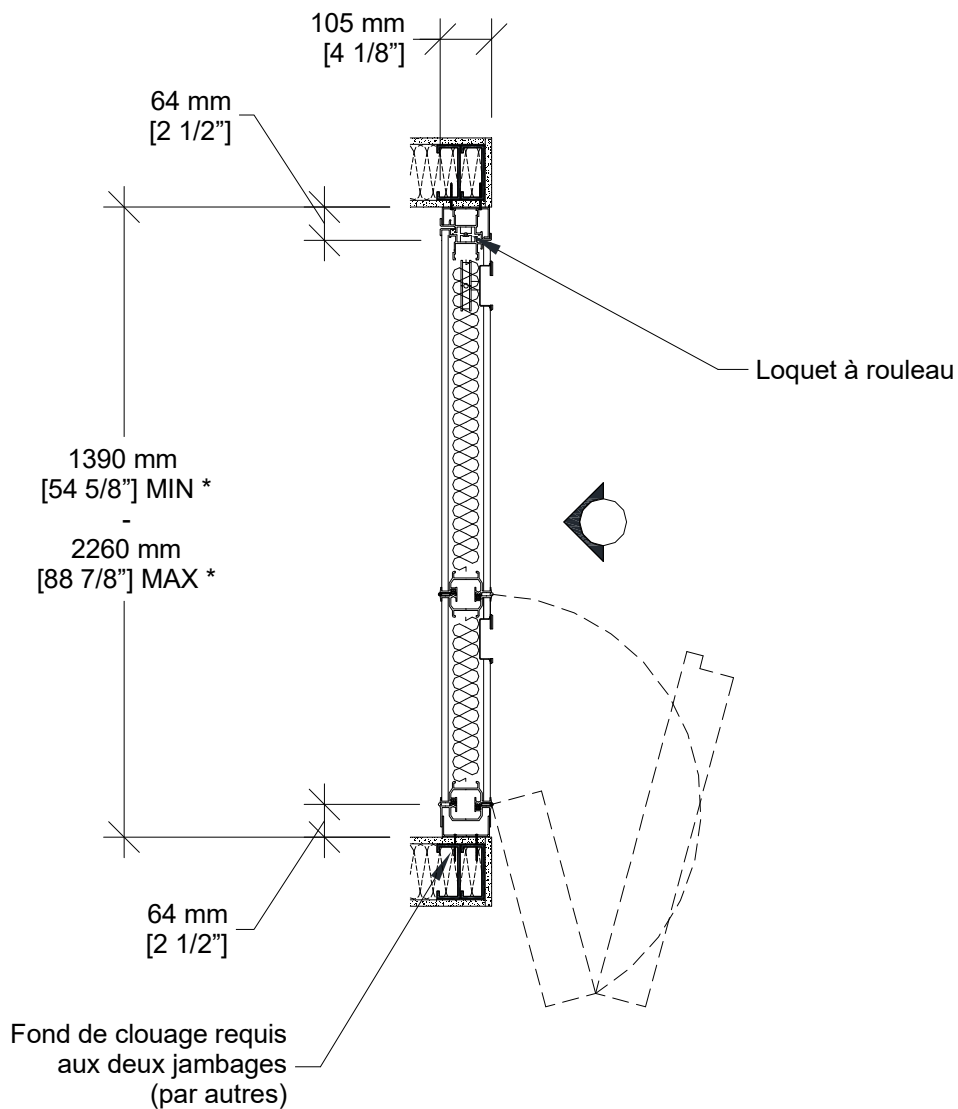

MODERCO

Série Signature 800

Fiche Technique Porte de Niche Signature 800 PA-82B

Porte de niche insonorisée PA-82B

- 2 sections pliantes
- Même construction de l'âme de panneau que les panneaux de la cloison
- Même finition de surface que la cloison / finition spéciale optionnelle / sans fini
- Même finition de cadre que la cloison / finition spéciale optionnelle
- Joints d'étanchéité du haut et du bas fixes
- Tiges de blocage au haut et au bas
- Charnières discrètes
- Serrure à pêne dormant en option

1- Rail

2- Poignées encastrées

3- Activateur de tiges de blocage

Coupe Verticale

Coupe Horizontale

* Les dimensions Min/Max sont des limites de fabrication et ne tiennent pas compte des conditions spécifiques à un projet donné.

Veillez consulter les dessins d'atelier ou le distributeur local de Moderco avant de dimensionner les niches.