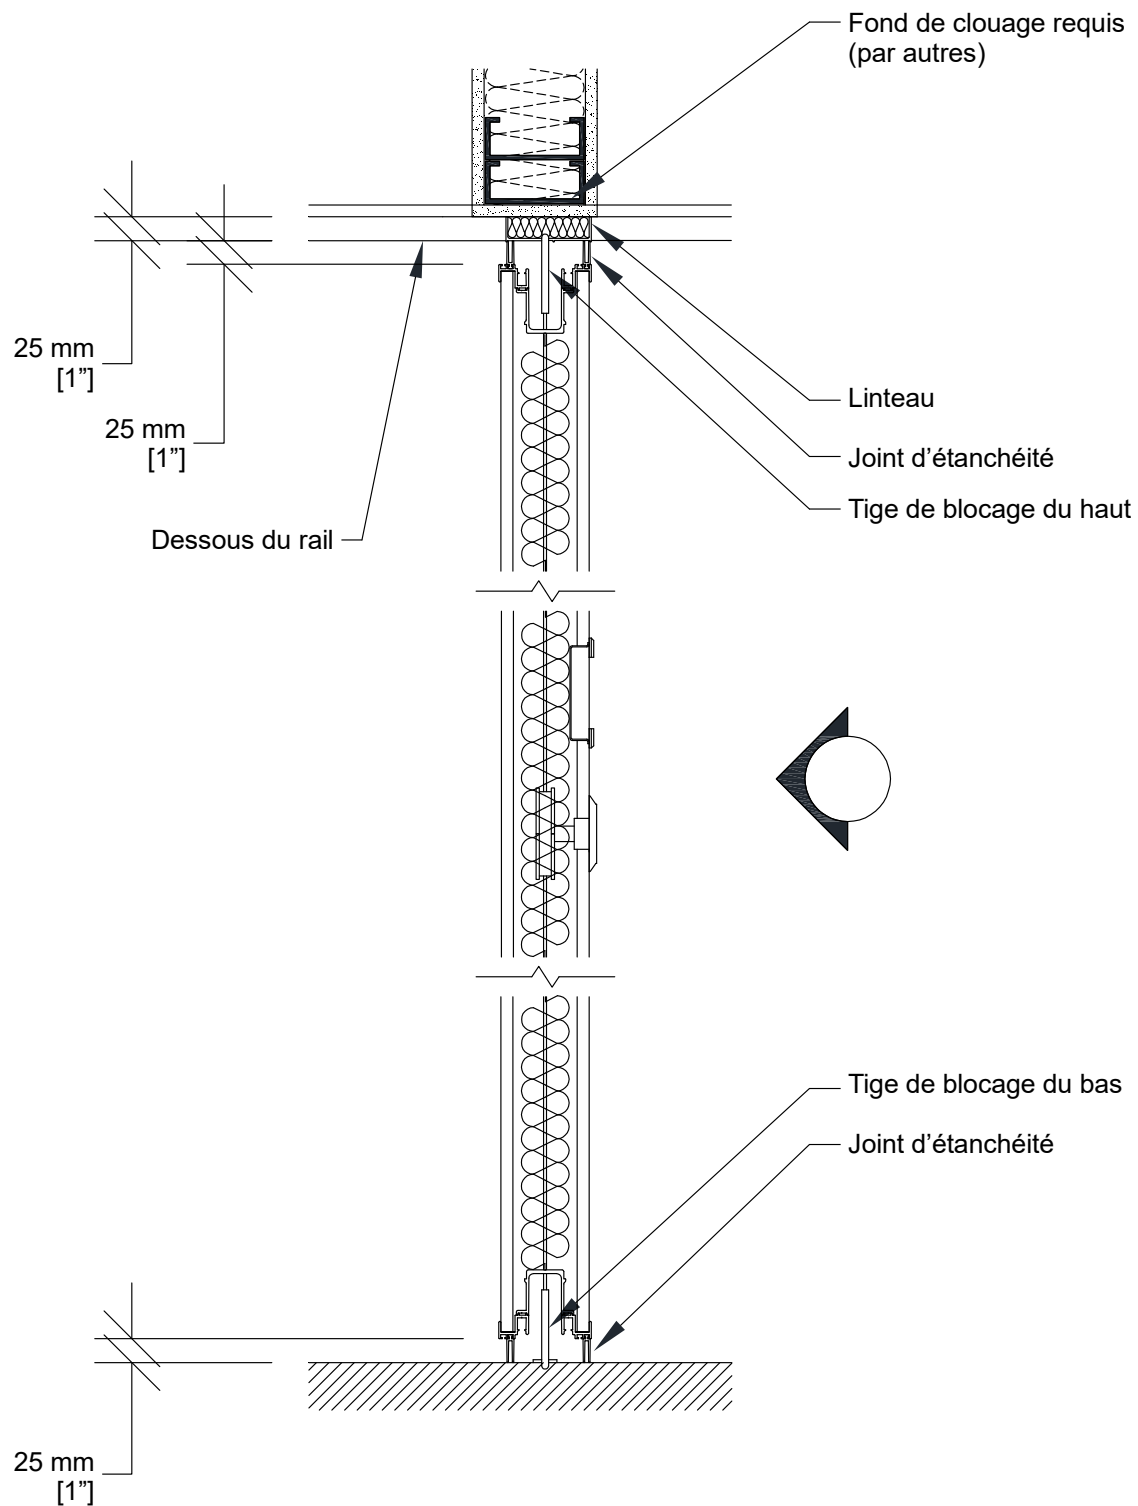

MODERCO

Série Signature 800

Fiche Technique Porte de Niche Signature 800 PA-82B

Porte de niche insonorisée PA-82B

- 2 sections pliantes
- Même construction de l'âme de panneau que les panneaux de la cloison
- Même finition de surface que la cloison / finition spéciale optionnelle / sans fini
- Même finition de cadre que la cloison / finition spéciale optionnelle
- Joints d'étanchéité du haut et du bas fixes
- Tiges de blocage au haut et au bas
- Charnières discrètes
- Serrure à pêne dormant en option

1- Rail

2- Poignées encastrées

3- Activateur de tiges de blocage

Coupe Verticale

Coupe Horizontale

* Les dimensions Min/Max sont des limites de fabrication et ne tiennent pas compte des conditions spécifiques à un projet donné.

Veillez consulter les dessins d'atelier ou le distributeur local de Moderco avant de dimensionner les niches.