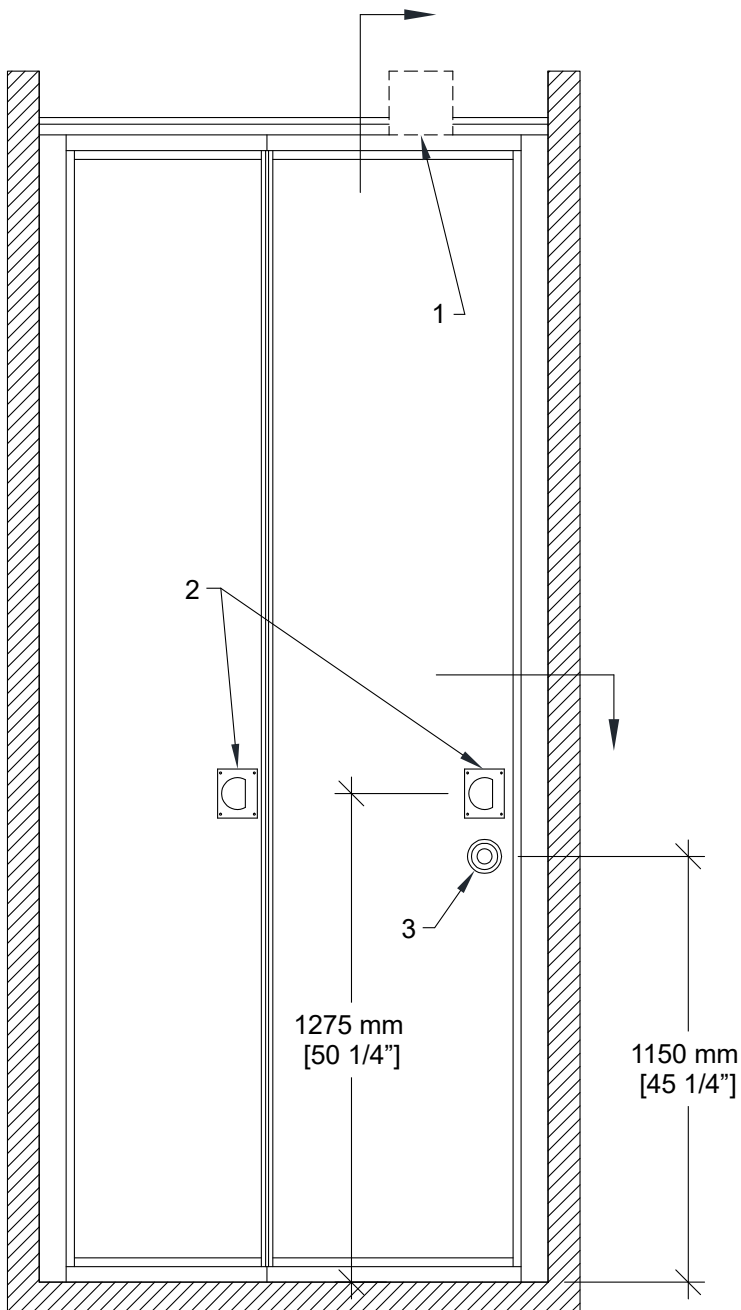

MODERCO

Série Signature 800

Fiche Technique Porte de Niche Signature 800 PA-82B

Porte de niche insonorisée PA-82B

- 2 sections pliantes
- Même construction de l'âme de panneau que les panneaux de la cloison
- Même finition de surface que la cloison / finition spéciale optionnelle / sans fini
- Même finition de cadre que la cloison / finition spéciale optionnelle
- Joints d'étanchéité du haut et du bas fixes
- Tiges de blocage au haut et au bas
- Charnières discrètes
- Serrure à pêne dormant en option

1- Rail

2- Poignées encastrées

3- Activateur de tiges de blocage

Coupe Verticale

Coupe Horizontale

* Les dimensions Min/Max sont des limites de fabrication et ne tiennent pas compte des conditions spécifiques à un projet donné.