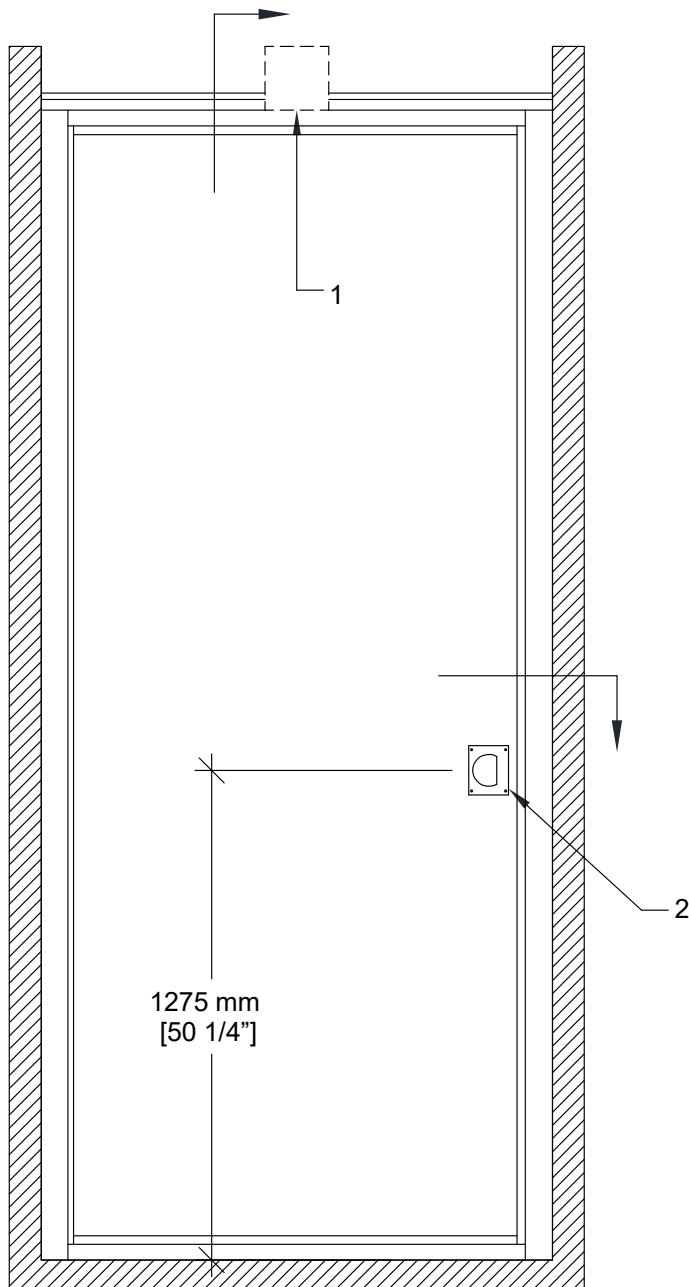

MODERCO

Série Signature 800

Fiche Technique Porte de Niche Signature 800 PN-81

Porte de niche non-insonorisée PN-81

- 1 section
- Même construction de base que les panneaux de la cloison
- Même finition de surface que la cloison / finition spéciale optionnelle / sans fini
- Même finition de cadre que la cloison / finition spéciale optionnelle
- Charnières discrètes
- Serrure à pêne dormant en option

1- Rail

2- Poignée encastrée

Coupe Verticale

Coupe Horizontale

* Les dimensions Min/Max sont des limites de fabrication et ne tiennent pas compte des conditions spécifiques à un projet donné.

Veuillez consulter les dessins d'atelier ou le distributeur local de Moderco avant de dimensionner les niches.