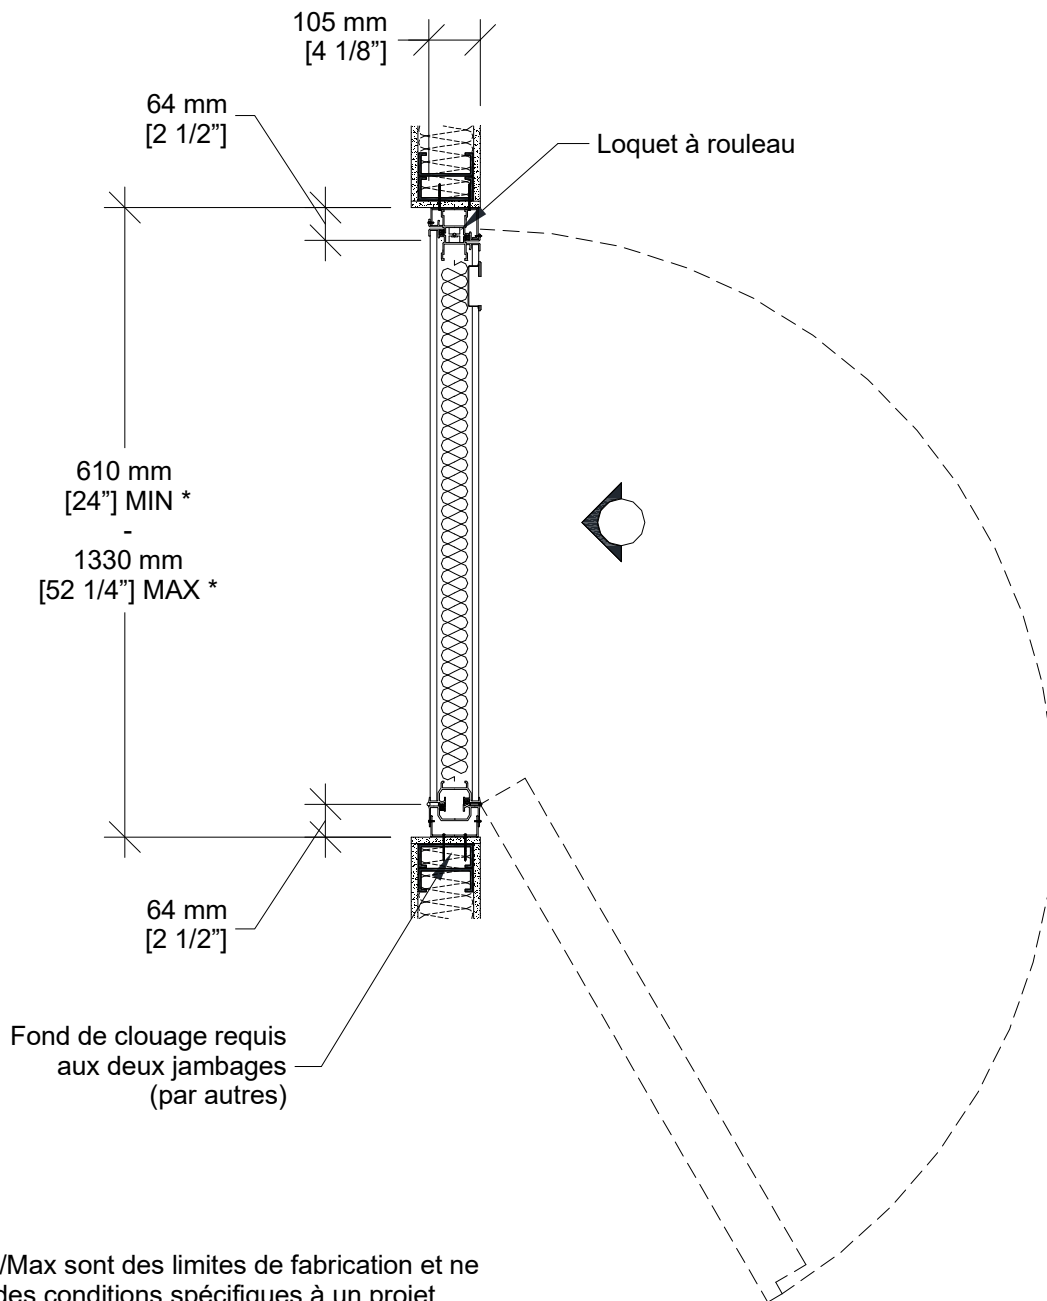

MODERCO

Série Signature 800

Fiche Technique Porte de Niche Signature 800 PN-81

Porte de niche non-insonorisée PN-81

- 1 section
- Même construction de base que les panneaux de la cloison
- Même finition de surface que la cloison / finition spéciale optionnelle / sans fini
- Même finition de cadre que la cloison / finition spéciale optionnelle
- Charnières discrètes
- Serrure à pêne dormant en option

1- Rail

2- Poignée encastrée

Coupe Verticale

Coupe Horizontale

* Les dimensions Min/Max sont des limites de fabrication et ne tiennent pas compte des conditions spécifiques à un projet donné.

Veuillez consulter les dessins d'atelier ou le distributeur local de Moderco avant de dimensionner les niches.