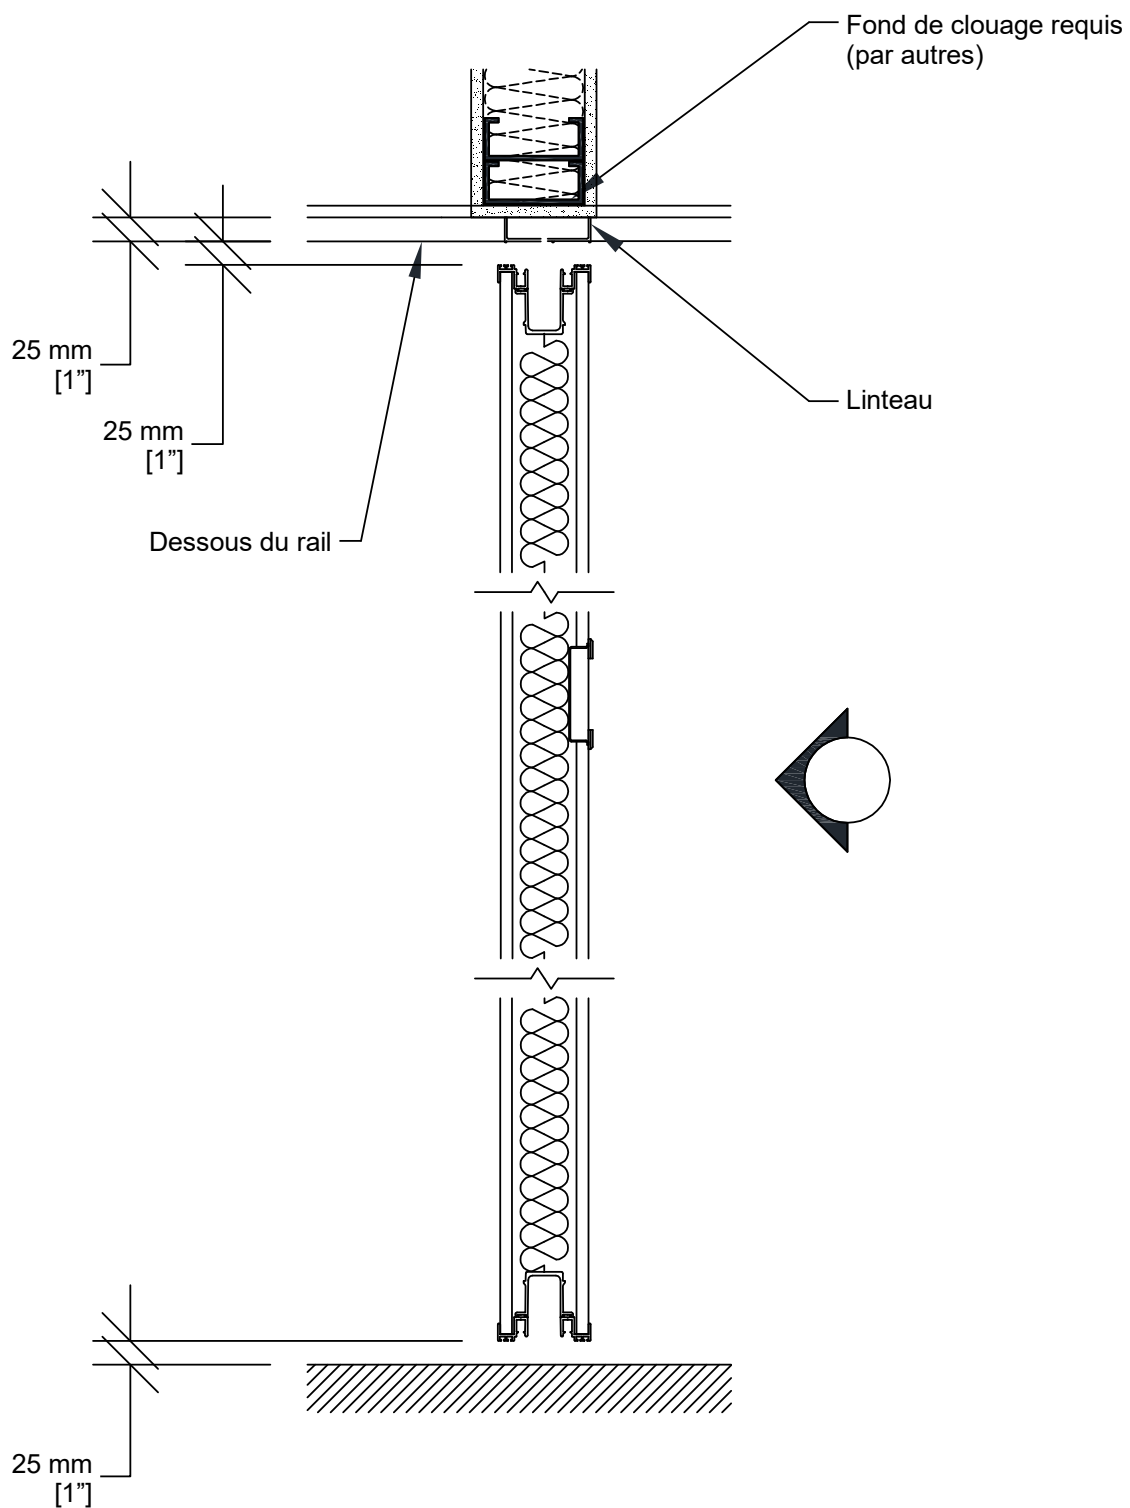

MODERCO

Série Signature 800

Fiche Technique Porte de Niche Signature 800 PN-81

Porte de niche non-insonorisée PN-81

- 1 section
- Même construction de base que les panneaux de la cloison
- Même finition de surface que la cloison / finition spéciale optionnelle / sans fini
- Même finition de cadre que la cloison / finition spéciale optionnelle
- Charnières discrètes
- Serrure à pêne dormant en option

1- Rail

2- Poignée encastrée

Coupe Verticale

Coupe Horizontale

* Les dimensions Min/Max sont des limites de fabrication et ne tiennent pas compte des conditions spécifiques à un projet donné.

Veuillez consulter les dessins d'atelier ou le distributeur local de Moderco avant de dimensionner les niches.