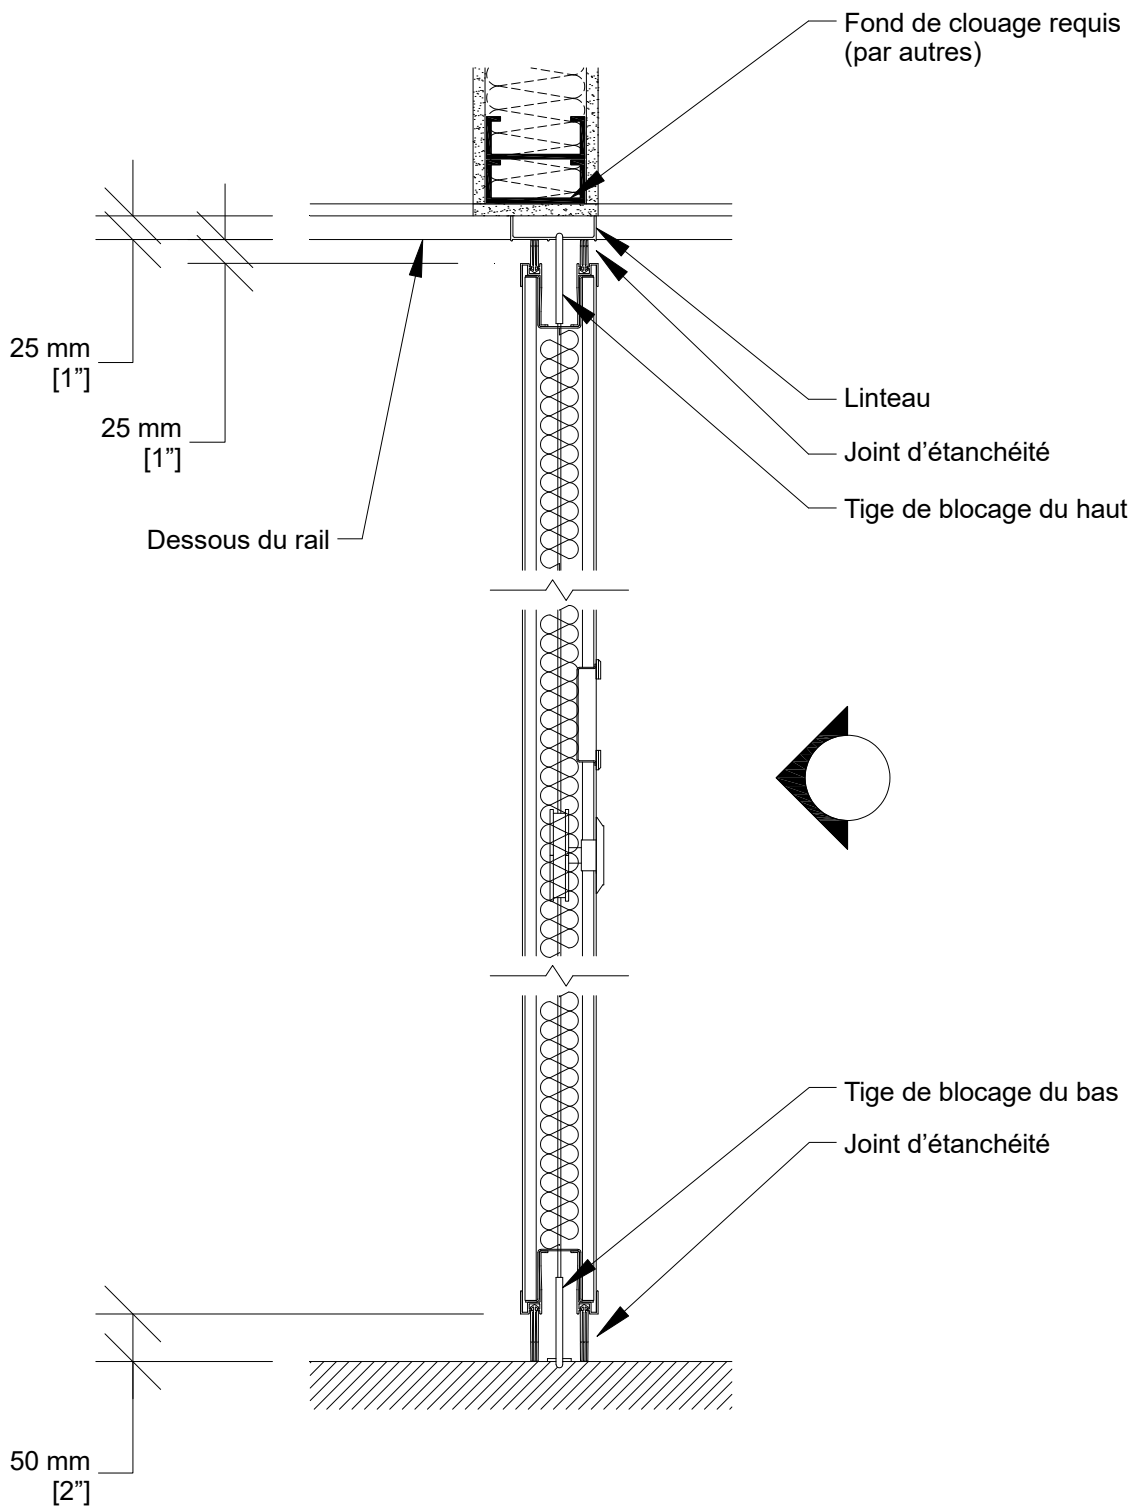

Fiche Technique Porte de Niche Excel 700 PA-72B

Porte de niche insonorisée PA-72B

- 2 sections pliantes
- Même construction de l'âme de panneau que les panneaux de la cloison
- Même finition de surface que la cloison / finition spéciale optionnelle / sans fini
- Même finition de cadre que la cloison / finition spéciale optionnelle
- Joints d'étanchéité du haut et du bas fixes
- Tiges de blocage au haut et au bas
- Serrure pour verrouillage des tiges de blocage optionnelle
- Charnières d'acier

1- Rail

2- Poignées encastrées

3- Activateur de tiges de blocage

Coupe Verticale

Coupe Horizontale

* Les dimensions Min/Max sont des limites de fabrication et ne tiennent pas compte des conditions spécifiques à un projet donné.

Veuillez consulter les dessins d'atelier ou le distributeur local de Moderco avant de dimensionner les niches.