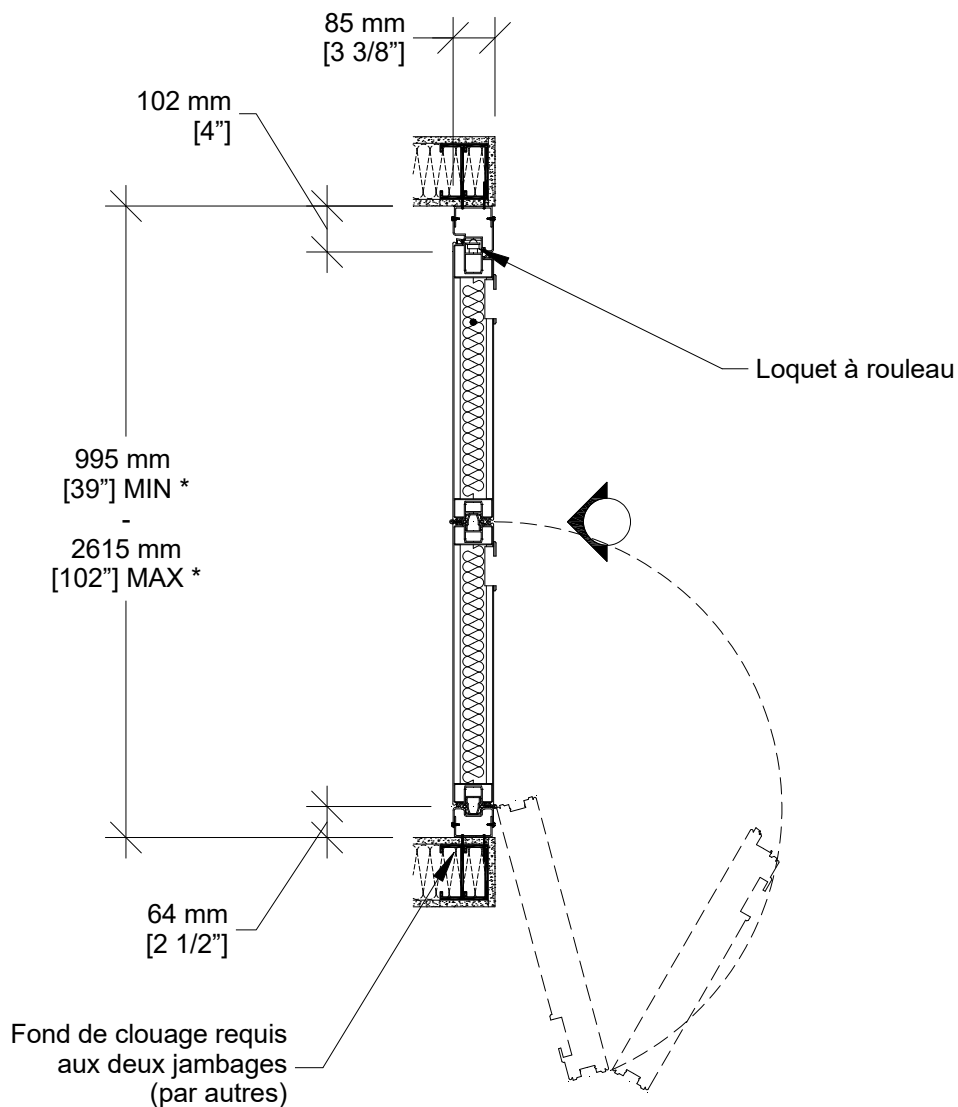

Fiche Technique Porte de Niche Excel 700 PA-72B

Porte de niche insonorisée PA-72B

- 2 sections pliantes
- Même construction de l'âme de panneau que les panneaux de la cloison
- Même finition de surface que la cloison / finition spéciale optionnelle / sans fini
- Même finition de cadre que la cloison / finition spéciale optionnelle
- Joints d'étanchéité du haut et du bas fixes
- Tiges de blocage au haut et au bas
- Serrure pour verrouillage des tiges de blocage optionnelle
- Charnières d'acier

1- Rail

2- Poignées encastrées

3- Activateur de tiges de blocage

Coupe Verticale

Coupe Horizontale

* Les dimensions Min/Max sont des limites de fabrication et ne tiennent pas compte des conditions spécifiques à un projet donné.

Veuillez consulter les dessins d'atelier ou le distributeur local de Moderco avant de dimensionner les niches.