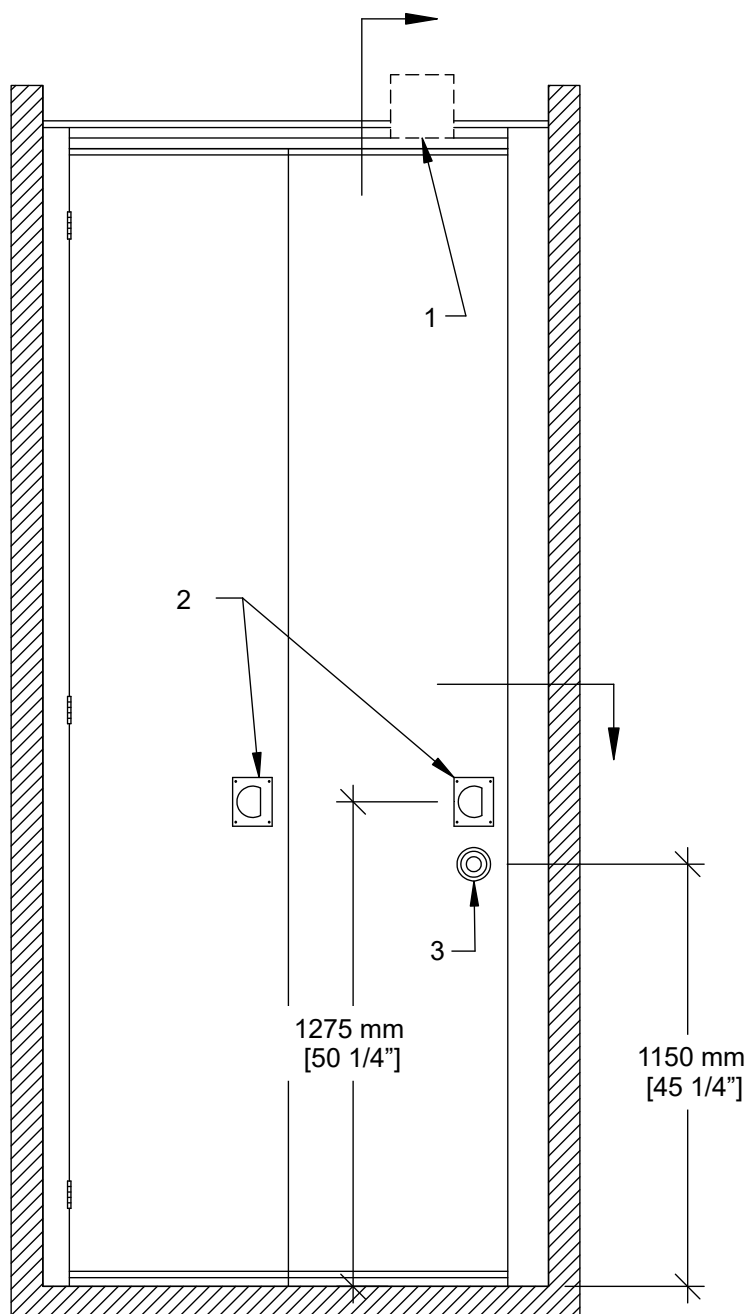

Fiche Technique Porte de Niche Excel 700 PA-72B

Porte de niche insonorisée PA-72B

- 2 sections pliantes
- Même construction de l'âme de panneau que les panneaux de la cloison
- Même finition de surface que la cloison / finition spéciale optionnelle / sans fini
- Même finition de cadre que la cloison / finition spéciale optionnelle
- Joints d'étanchéité du haut et du bas fixes
- Tiges de blocage au haut et au bas
- Serrure pour verrouillage des tiges de blocage optionnelle
- Charnières d'acier

1- Rail

2- Poignées encastrées

3- Activateur de tiges de blocage

Coupe Verticale

Coupe Horizontale

* Les dimensions Min/Max sont des limites de fabrication et ne tiennent pas compte des conditions spécifiques à un projet donné.