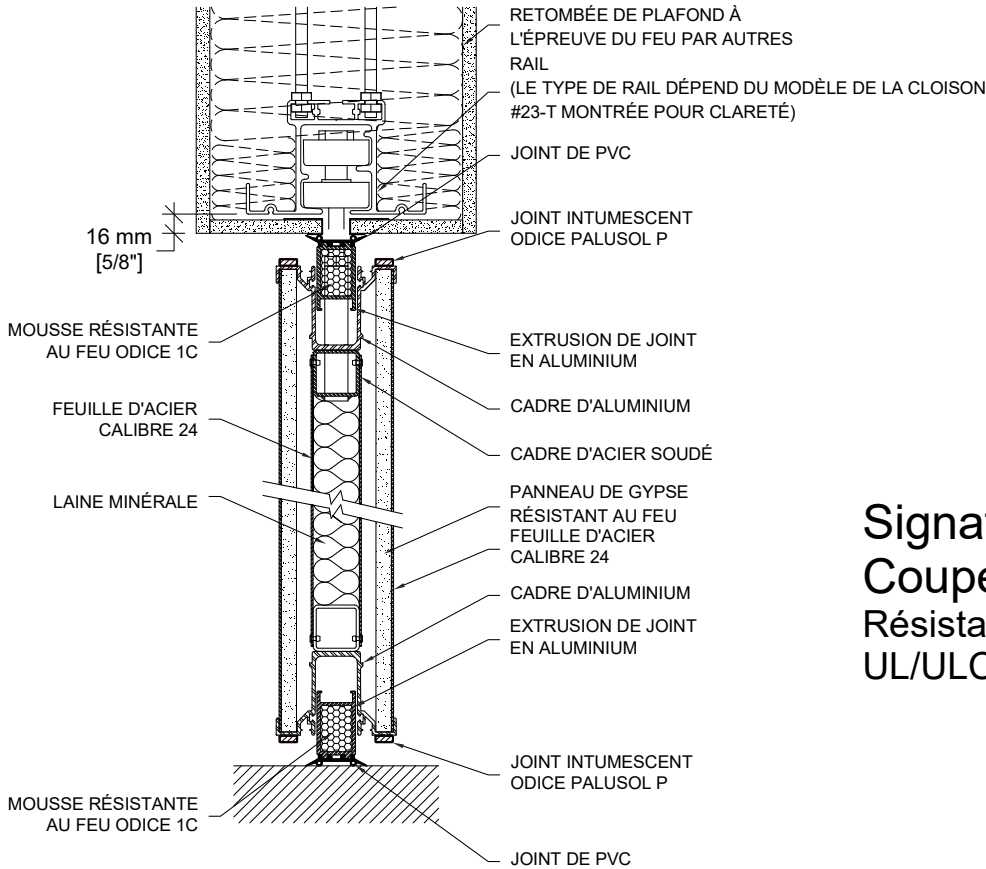

MODERCO

Série Signature 800

Signature 800
Coupe-feu
 Résistance au feu d'une heure
 UL/ULC R21992