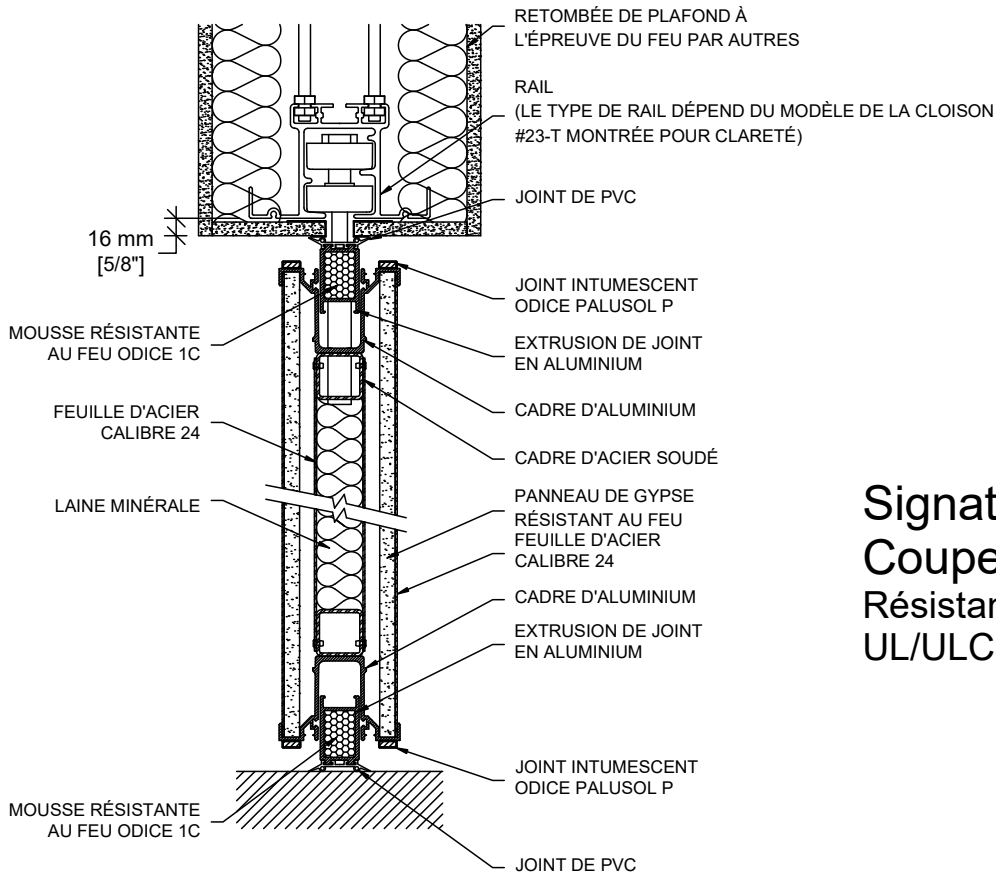

**MODERCO**

Série Signature 800

**Signature 800**  
**Coupe-feu**  
 Résistance au feu d'une heure  
 UL/ULC R21992