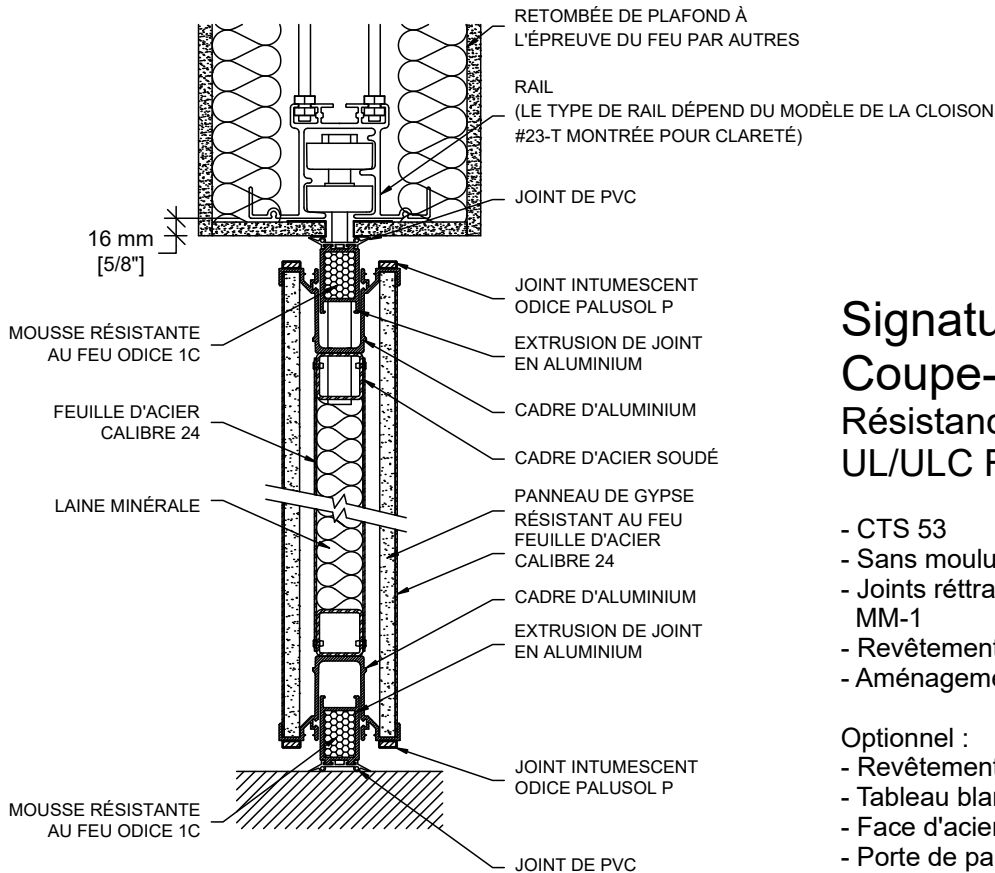

**MODERCO**

Série Signature 800

**Signature 800**  
**Coupe-feu**  
 Résistance au feu d'une heure  
 UL/ULC R21992

- CTS 53
- Sans moulures verticales apparentes
- Joints rétractables au haut et au bas MM-1
- Revêtement de vinyl
- Aménagement mur fixe à mur fixe

Optionnel :

- Revêtement de tissu
- Tableau blanc pleine hauteur
- Face d'acier sans revêtement
- Porte de passage simple avec ferme-porte
- Enseigne de sortie